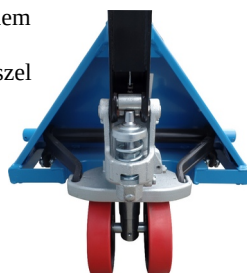

- **nośność wózka 2500 kg, dostępna długość wideł 1000, 1150 mm**
- bardzo mocna konstrukcja (długi czas eksploatacji) wózka paletowego
- serwis i części zamienne dostępne od ręki (wysyłka na cały kraj)
- koła i rolki nadające się na nierówne nawierzchnie: metal-poliuretan przy dyszlu, podwójne rolki metal-poliuretan przy widłach
- zawór przeciążeniowy zabezpieczający wózek przed przeciążeniem
- sterowanie rączką nawet do 190°, zaokrąglone końcówki wideł ułatwiające wjeżdżanie pod palety, przyjemny pokryty gumą dyszel
- dostępna wersja z hamulcem lub z łożyskami nierdzewnymi
- długi czas eksploatacji paletniaka
- masa własna wózka 70 kg
- malowany proszkowo na kolor niebieskim RAL 5015, wszystkie sworznie ocynkowane

Przedpłata	90,00 zł
Pobranie	115,00 zł

Nośność wózka	2500 kg
Dostępna długość wideł	1000 mm, 1150 mm
Wysokość minimalna wideł	85 mm
Wysokość maksymalna wideł	200 mm
Szerokość wideł	160x60 mm
Szerokość całkowita wózka	685 mm
Masa wózka	70 kg
Koła sterujące do wyboru	poliuretan, poliamid, guma
Rolki w widłach do wyboru	poliuretan, poliamid, guma
Wymiary koł sterujących	Ømm 200x50
Wymiary rolek w widłach	Ømm 80x70 podwójne Ømm 82x94 pojedyncze
Kolor wózka	niebieski RAL 5015
Gwarancja	12 miesięcy