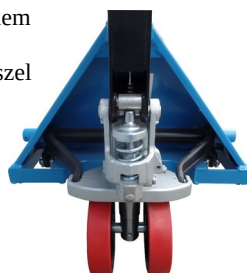

## Wózek paletowy ACF 25/685/1000/1150

- **nośność wózka 2500 kg, dostępna długość wideł 1000, 1150 mm**
- bardzo mocna konstrukcja (długi czas eksploatacji) wózka paletowego
- serwis i części zamienne dostępne od ręki (wysyłka na cały kraj)
- koła i rolki nadające się na nierówne nawierzchnie: metal-poliuretan przy dyszlu, podwójne rolki metal-poliuretan przy widłach
- zawór przeciążeniowy zabezpieczający wózek przed przeciążeniem
- sterowanie rączką nawet do 190°, zaokrąglone końcówki wideł ułatwiające wjeżdżanie pod palety, przyjemny pokryty gumą dyszel
- dostępna wersja z hamulcem lub z łożyskami nierdzewnymi
- długi czas eksploatacji paletniaka
- masa własna wózka 70 kg
- malowany proszkowo na kolor niebieskim RAL 5015, wszystkie sworznie ocynkowane

Koszt dostawy 1 szt.

Przedpłata	90,00 zł
Pobranie	115,00 zł

Nośność wózka	2500 kg
Dostępna długość wideł	1000 mm, 1150 mm
Wysokość minimalna wideł	85 mm
Wysokość maksymalna wideł	200 mm
Szerokość wideł	160x60 mm
Szerokość całkowita wózka	685 mm
Masa wózka	70 kg
Koła sterujące do wyboru	poliuretan, poliamid, guma
Rolki w widłach do wyboru	poliuretan, poliamid, guma
Wymiary koł sterujących	Ømm 200x50
Wymiary rolek w widłach	Ømm 80x70 podwójne Ømm 82x94 pojedyncze
Kolor wózka	niebieski RAL 5015
Gwarancja	12 miesięcy