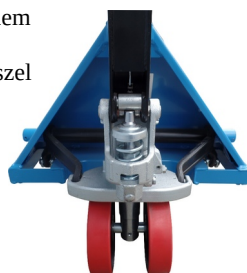

- **nośność wózka 2500 kg, dostępna długość wideł 1000, 1150 mm**
- bardzo mocna konstrukcja (długi czas eksploatacji) wózka paletowego
- serwis i części zamienne dostępne od ręki (wysyłka na cały kraj)
- koła i rolki nadające się na nierówne nawierzchnie: metal-poliuretan przy dyszlu, podwójne rolki metal-poliuretan przy widłach
- zawór przeciążeniowy zabezpieczający wózek przed przeciążeniem
- sterowanie rączką nawet do 190°, zaokrąglone końcówki wideł ułatwiające wjeżdżanie pod palety, przyjemny pokryty gumą dyszel
- dostępna wersja z hamulcem lub z łożyskami nierdzewnymi
- długi czas eksploatacji paletniaka
- masa własna wózka 70 kg
- malowany proszkowo na kolor niebieskim RAL 5015, wszystkie sworznie ocynkowane

Przedpłata	90,00 zł
Pobranie	115,00 zł

Nośność wózka	2500 kg
Dostępna długość wideł	1000 mm, 1150 mm
Wysokość minimalna wideł	85 mm
Wysokość maksymalna wideł	200 mm
Szerokość wideł	160x60 mm
Szerokość całkowita wózka	685 mm
Masa wózka	70 kg
Koła sterujące do wyboru	poliuretan, poliamid, guma
Rolki w widłach do wyboru	poliuretan, poliamid, guma
Wymiary koł sterujących	Ømm 200x50
Wymiary rolek w widłach	Ømm 80x70 podwójne Ømm 82x94 pojedyncze
Kolor wózka	niebieski RAL 5015
Gwarancja	12 miesięcy